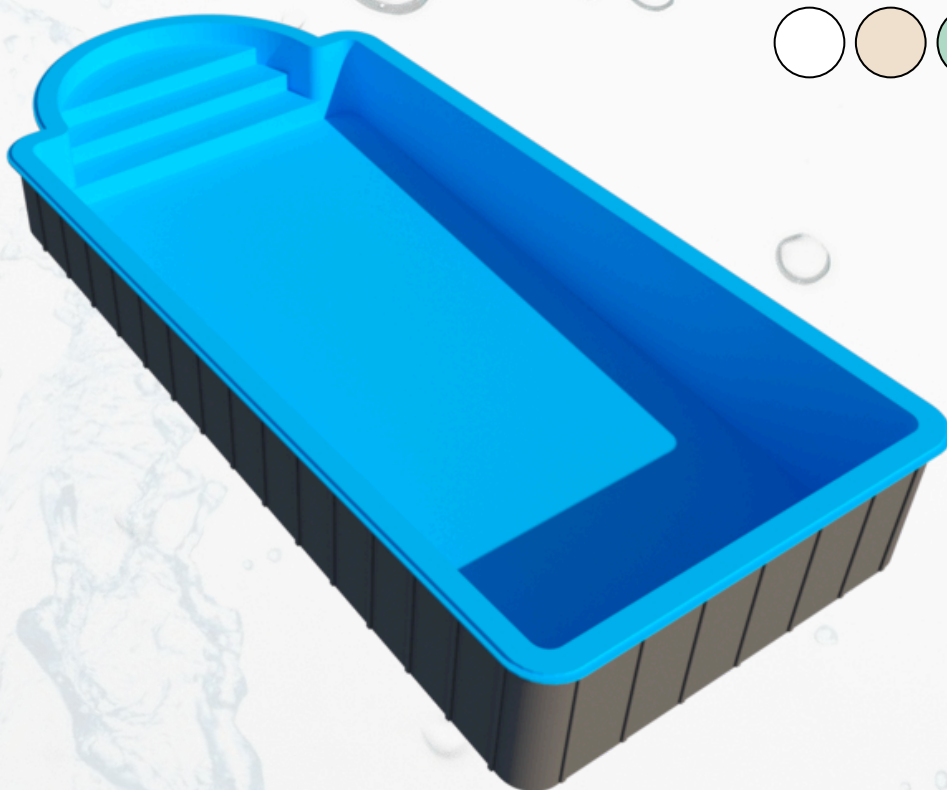

Medidas

9,10 mts x 3,90 mts

Profundidad

1,20 mts a 1,57 mts

Escalones

SI

Solárium

NO

Colores