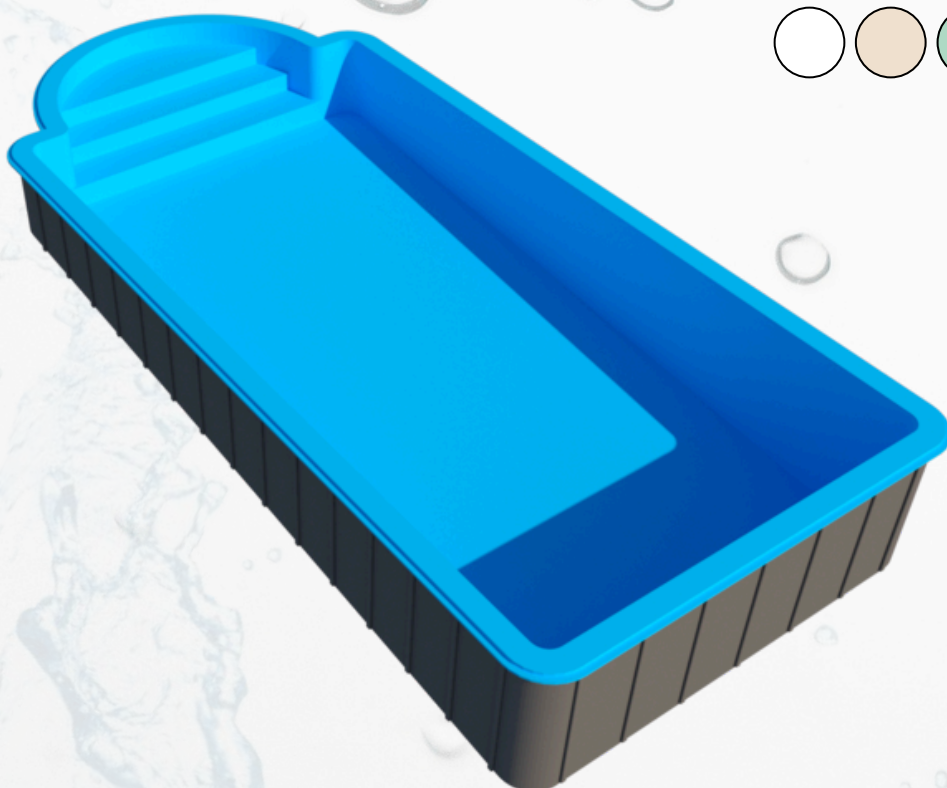

Medidas

5,30 mts x 2,70 mts

Profundidad

1,05 mts a 1,20 mts

Escalones

SI

Solárium

NO

Colores