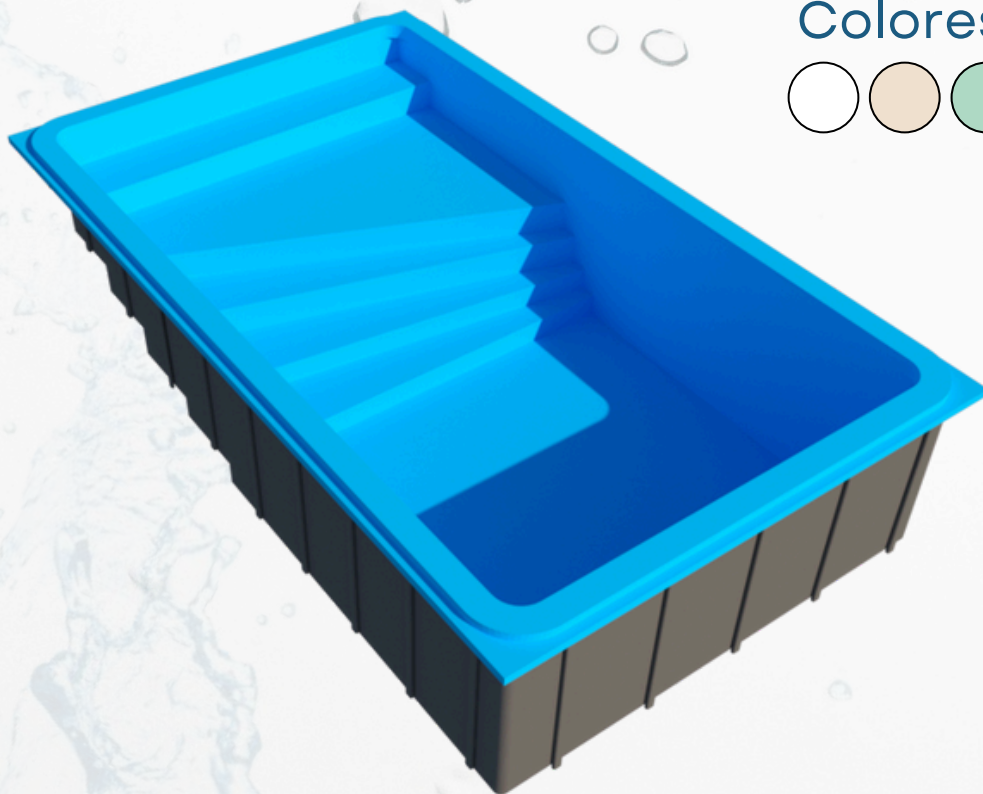

# SUN 480

Medidas

**4,80 mts x 2,65 mts**

Profundidad

**1,10 mts**

Escalones

**SI**

Solárium

**SI**

Colores